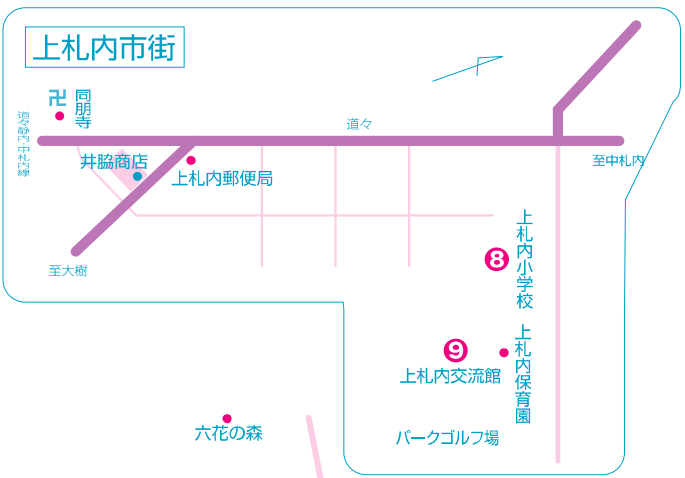

なかさつないマップ

(村内避難場所掲載)

交通アクセス

● 羽田空港	95分
● 帯広空港	10分
● 千歳駅	114分
● 札幌駅	144分
● 釧路駅	90分
● 帯広市	30分
● 札幌市	240分
● 旭川市	240分
● 釧路市	150分

村内避難場所

施設名	所在地	対象地区
① 中札内村児童館	東2条南1丁目2	興和、共栄、新生、元大正、協和、興農区、北1区、南1区、2区、3区、4区、5区、6区、泉区、ひばりヶ丘、めぐみ区、ときわ野、栄、常盤、南常盤
② 中札内村老人保健福祉センター	西2条南2丁目2	
③ 中札内中学校	東1条南5丁目24	
④ 中札内小学校	東1条南7丁目2	
⑤ 中札内交流の社	東4条北1丁目1	
⑥ 中札内文化創造センター	東4条南6丁目1-3	
⑦ 中札内村商工会館	大通南2丁目24	
⑧ 上札内小学校	上札内134	上札内、元札内、新札内南、西札内、元更別、南札内
⑨ 上札内交流館	上札内133	
⑩ 中島農業センター	東戸蔭東5線165-1	東戸蔭1、東戸蔭2、中戸蔭、西戸蔭、新札内