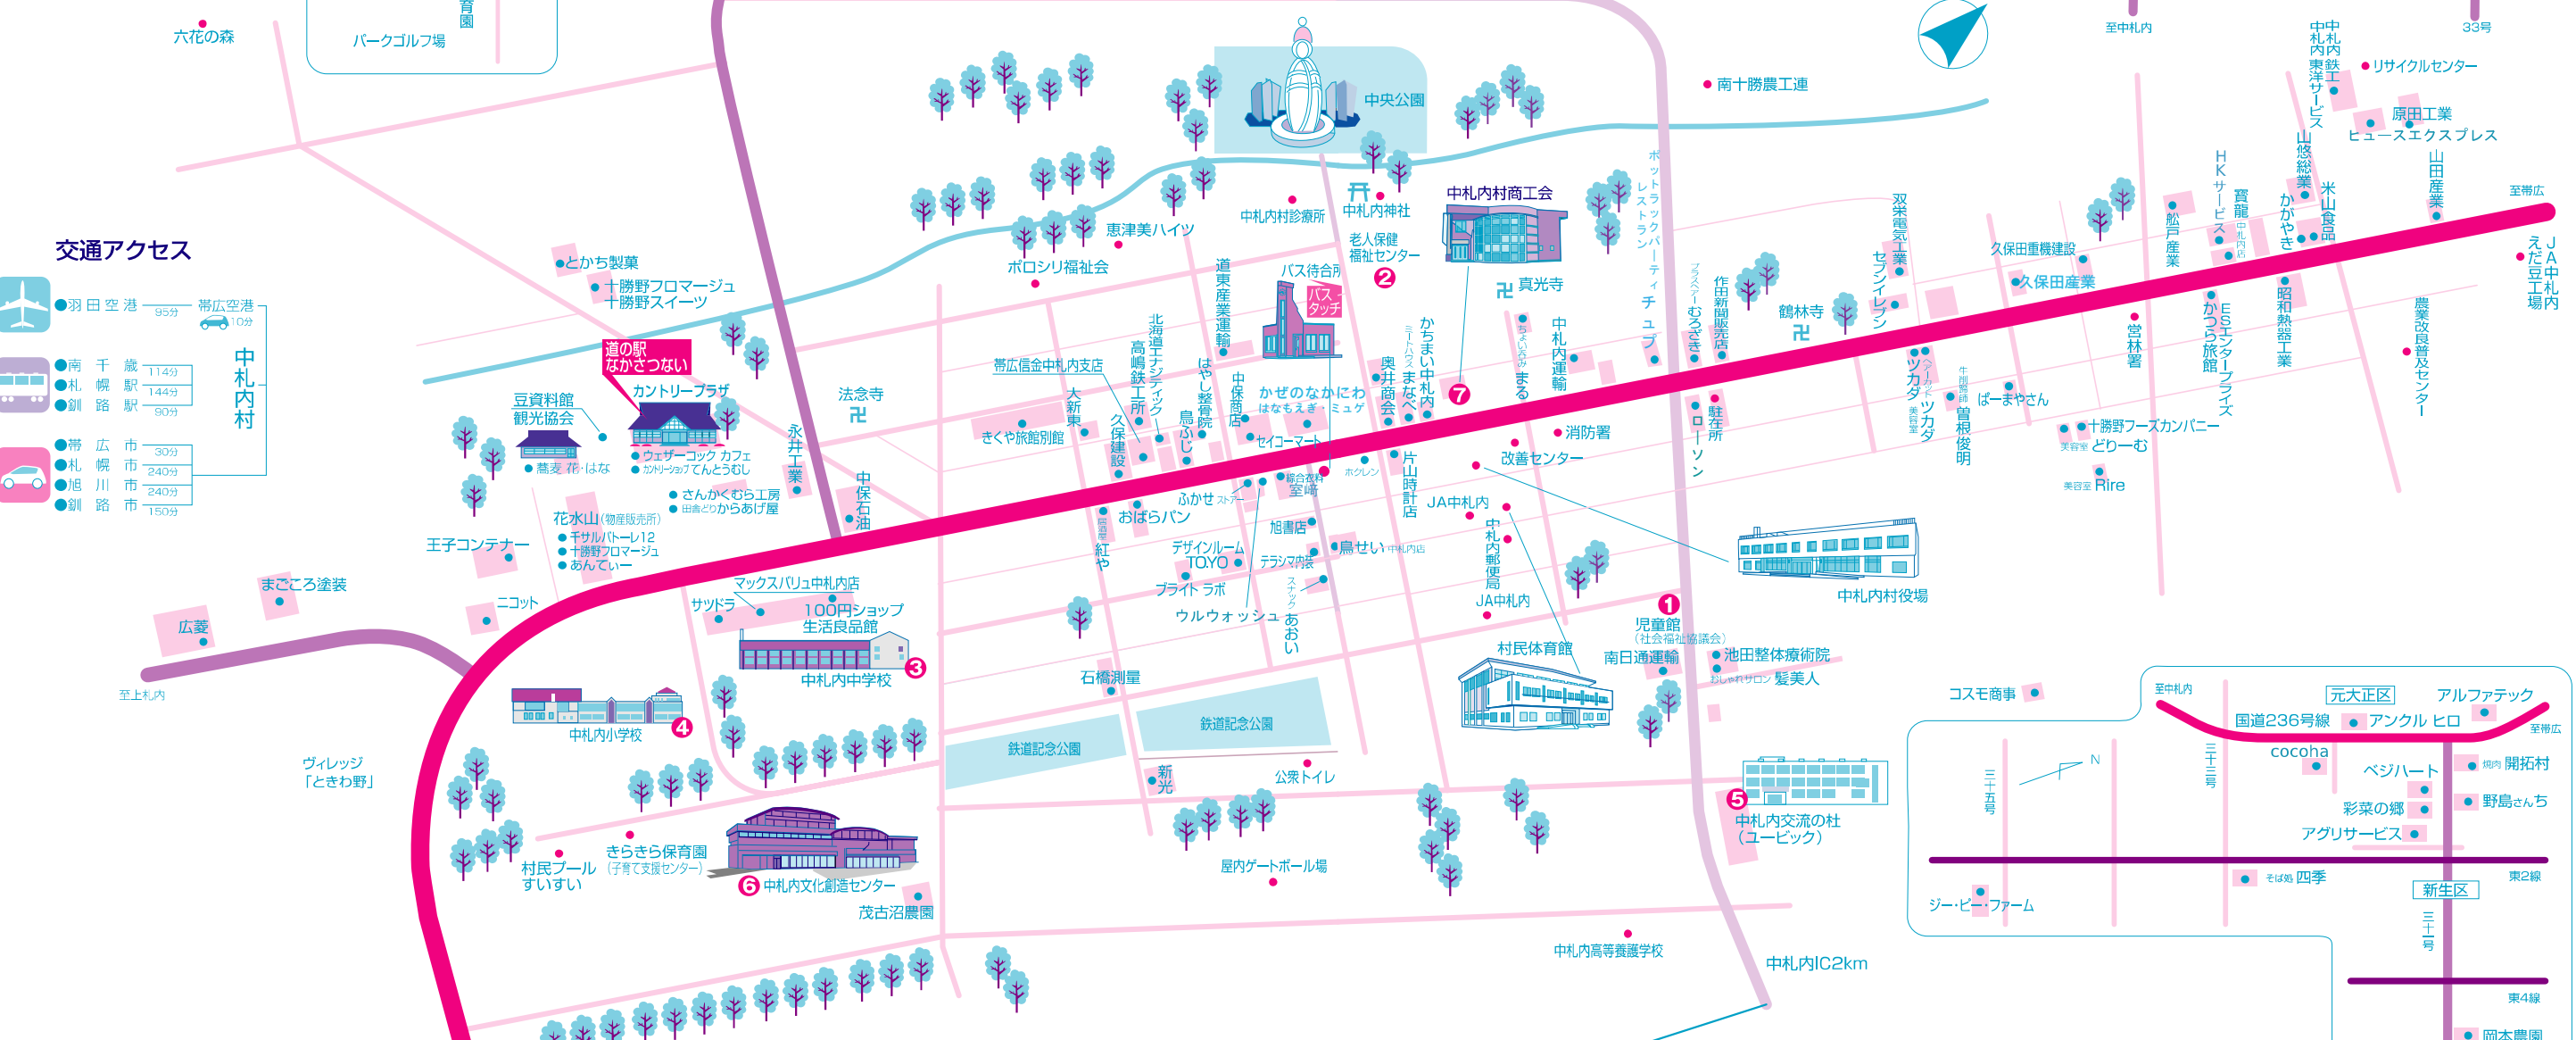

なかさつないマップ

(村内避難場所掲載)

交通アクセス

● 羽田空港	95分
● 帯広空港	10分
● 千歳駅	114分
● 札幌駅	144分
● 釧路駅	90分
● 帯広市	30分
● 札幌市	240分
● 旭川市	240分
● 釧路市	150分

村内避難場所

施設名	所在地	対象地区
① 中札内村児童館	東2条南1丁目2	興和、共栄、新生、元大正、協和、興農区、北1区、南1区、2区、3区、4区、5区、6区、泉区、ひばりヶ丘、めぐみ区、ときわ野、栄、常盤、南常盤
② 中札内村老人保健福祉センター	西2条南2丁目2	
③ 中札内中学校	東1条南5丁目24	
④ 中札内小学校	東1条南7丁目2	
⑤ 中札内交流の社	東4条北1丁目1	
⑥ 中札内文化創造センター	東4条南6丁目1-3	
⑦ 中札内村商工会館	大通南2丁目24	
⑧ 上札内小学校	上札内134	上札内、元札内、新札内南、西札内、元更別、南札内
⑨ 上札内交流館	上札内133	
⑩ 中島農業センター	東戸蔭東5線165-1	東戸蔭1、東戸蔭2、中戸蔭、西戸蔭、新札内