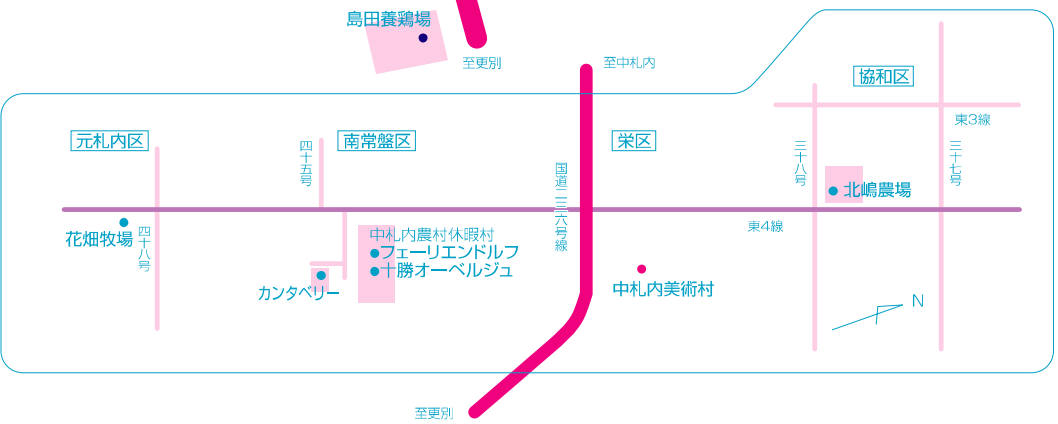

なかさつないマップ

(村内避難場所掲載)

交通アクセス

● 羽田空港	95分
● 帯広空港	10分
● 千歳駅	114分
● 札幌駅	144分
● 釧路駅	90分
● 帯広市	30分
● 札幌市	240分
● 旭川市	240分
● 釧路市	150分

村内避難場所

施設名	所在地	対象地区
① 中札内村児童館	東2条南1丁目2	興和、共栄、新生、元大正、協和、興農区、北1区、南1区、2区、3区、4区、5区、6区、泉区、ひばりヶ丘、めぐみ区、ときわ野、栄、常盤、南常盤
② 中札内村老人保健福祉センター	西2条南2丁目2	
③ 中札内中学校	東1条南5丁目24	
④ 中札内小学校	東1条南7丁目2	
⑤ 中札内交流の社	東4条北1丁目1	
⑥ 中札内文化創造センター	東4条南6丁目1-3	
⑦ 中札内村商工会館	大通南2丁目24	
⑧ 上札内小学校	上札内134	上札内、元札内、新札内南、西札内、元更別、南札内
⑨ 上札内交流館	上札内133	
⑩ 中島農業センター	東戸蔭東5線165-1	東戸蔭1、東戸蔭2、中戸蔭、西戸蔭、新札内