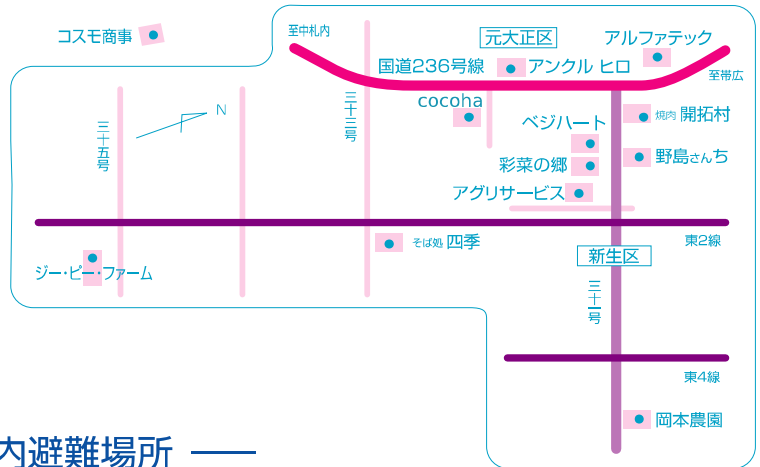

なかさつないマップ

(村内避難場所掲載)

交通アクセス

● 羽田空港	95分
● 帯広空港	10分
● 千歳駅	114分
● 札幌駅	144分
● 釧路駅	90分
● 帯広市	30分
● 札幌市	240分
● 旭川市	240分
● 釧路市	150分

村内避難場所

施設名	所在地	対象地区
① 中札内村児童館	東2条南1丁目2	興和、共栄、新生、元大正、協和、興農区、北1区、南1区、2区、3区、4区、5区、6区、泉区、ひばりヶ丘、めぐみ区、ときわ野、栄、常盤、南常盤
② 中札内村老人保健福祉センター	西2条南2丁目2	
③ 中札内中学校	東1条南5丁目24	
④ 中札内小学校	東1条南7丁目2	
⑤ 中札内交流の社	東4条北1丁目1	
⑥ 中札内文化創造センター	東4条南6丁目1-3	
⑦ 中札内村商工会館	大通南2丁目24	
⑧ 上札内小学校	上札内134	上札内、元札内、新札内南、西札内、元更別、南札内
⑨ 上札内交流館	上札内133	
⑩ 中島農業センター	東戸蔭東5線165-1	東戸蔭1、東戸蔭2、中戸蔭、西戸蔭、新札内