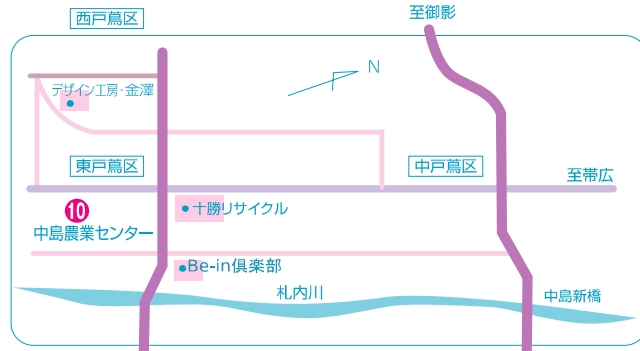

なかさつないマップ

(村内避難場所掲載)

交通アクセス

● 羽田空港	95分
● 帯広空港	10分
● 千歳駅	114分
● 札幌駅	144分
● 釧路駅	90分
● 帯広市	30分
● 札幌市	240分
● 旭川市	240分
● 釧路市	150分

村内避難場所

施設名	所在地	対象地区
① 中札内村児童館	東2条南1丁目2	興和、共栄、新生、元大正、協和、興農区、北1区、南1区、2区、3区、4区、5区、6区、泉区、ひばりヶ丘、めぐみ区、ときわ野、栄、常盤、南常盤
② 中札内村老人保健福祉センター	西2条南2丁目2	
③ 中札内中学校	東1条南5丁目24	
④ 中札内小学校	東1条南7丁目2	
⑤ 中札内交流の社	東4条北1丁目1	
⑥ 中札内文化創造センター	東4条南6丁目1-3	
⑦ 中札内村商工会館	大通南2丁目24	
⑧ 上札内小学校	上札内134	上札内、元札内、新札内南、西札内、元更別、南札内
⑨ 上札内交流館	上札内133	
⑩ 中島農業センター	東戸蔭東5線165-1	東戸蔭1、東戸蔭2、中戸蔭、西戸蔭、新札内