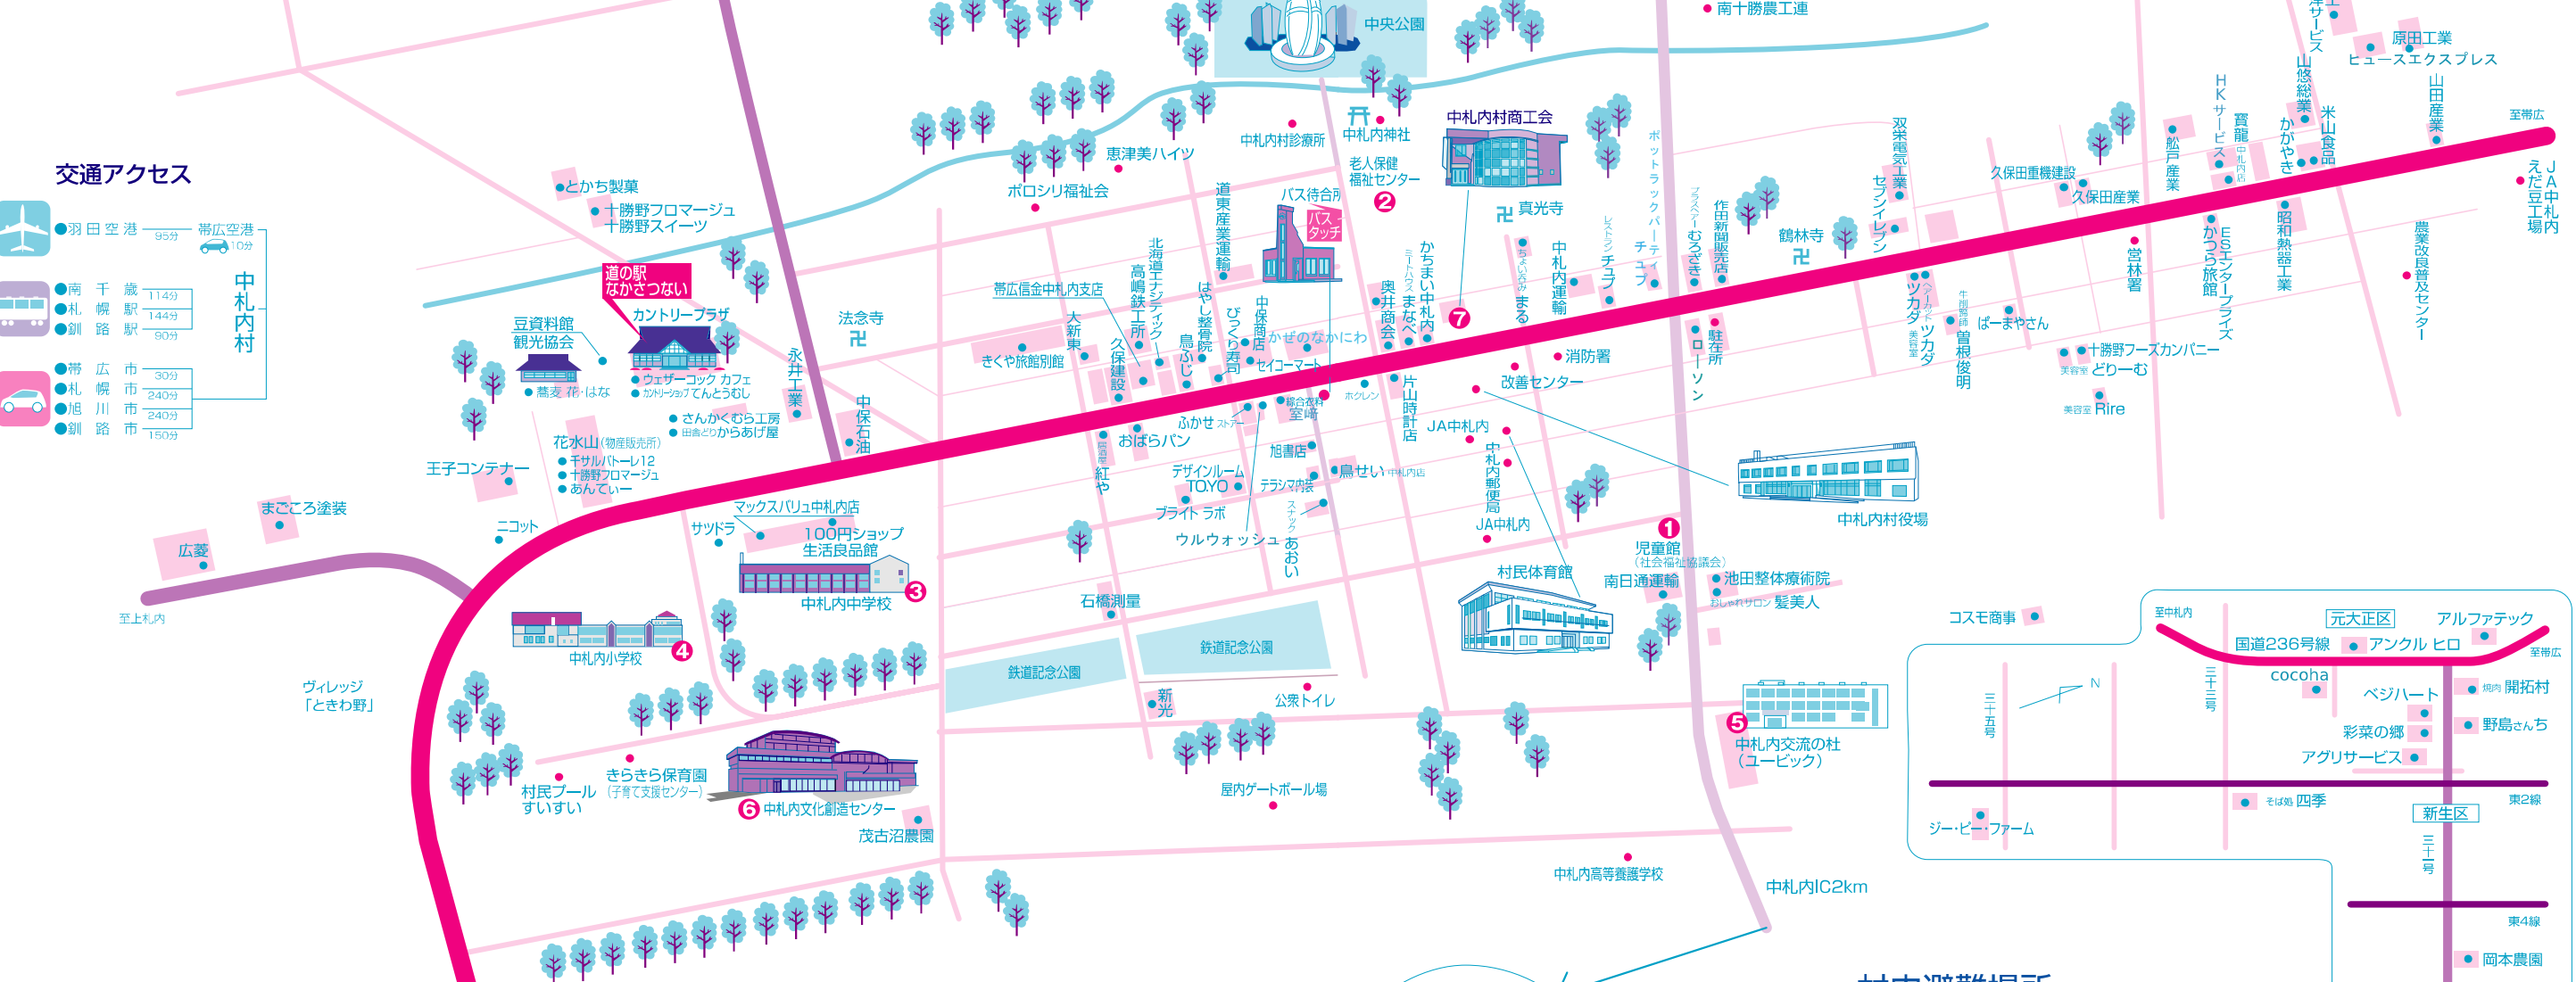

なかさつないマップ

(村内避難場所掲載)

交通アクセス

● 羽田空港	95分
● 帯広空港	10分
● 千歳駅	114分
● 札幌駅	144分
● 釧路駅	90分
● 帯広市	30分
● 札幌市	240分
● 旭川市	240分
● 釧路市	150分

村内避難場所

施設名	所在地	対象地区
① 中札内村児童館	東2条南1丁目2	興和、共栄、新生、元大正、協和、 興農区、北1区、南1区、2区、 3区、4区、5区、6区、泉区、 ひばりヶ丘、めぐみ区、ときわ野、 栄、常盤、南常盤
② 中札内村老人保健福祉センター	西2条南2丁目2	
③ 中札内中学校	東1条南5丁目24	
④ 中札内小学校	東1条南7丁目2	
⑤ 中札内交流の社	東4条北1丁目1	
⑥ 中札内文化創造センター	東4条南6丁目1-3	
⑦ 中札内村商工会館	大通南2丁目24	
⑧ 上札内小学校	上札内134	上札内、元札内、新札内南、西札内、 元更別、南札内
⑨ 上札内交流館	上札内133	
⑩ 中島農業センター	東戸蔭東5線165-1	東戸蔭1、東戸蔭2、中戸蔭、 西戸蔭、新札内