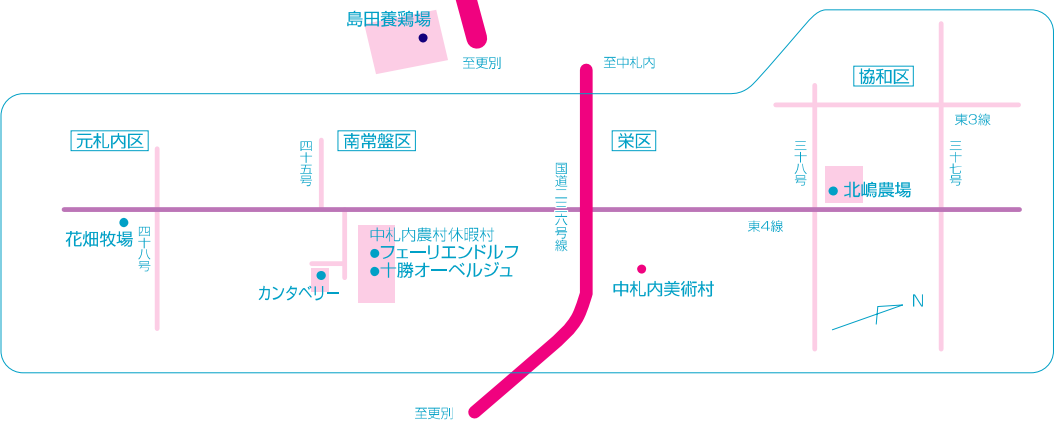

なかさつないマップ

(村内避難場所掲載)

交通アクセス

● 羽田空港	95分
● 帯広空港	10分
● 千歳駅	114分
● 札幌駅	144分
● 釧路駅	90分
● 帯広市	30分
● 札幌市	240分
● 旭川市	240分
● 釧路市	150分

村内避難場所

施設名	所在地	対象地区
① 中札内村児童館	東2条南1丁目2	興和、共栄、新生、元大正、協和、 興農区、北1区、南1区、2区、 3区、4区、5区、6区、泉区、 ひばりヶ丘、めぐみ区、ときわ野、 栄、常盤、南常盤
② 中札内村老人保健福祉センター	西2条南2丁目2	
③ 中札内中学校	東1条南5丁目24	
④ 中札内小学校	東1条南7丁目2	
⑤ 中札内交流の社	東4条北1丁目1	
⑥ 中札内文化創造センター	東4条南6丁目1-3	
⑦ 中札内村商工会館	大通南2丁目24	
⑧ 上札内小学校	上札内134	上札内、元札内、新札内南、西札内、 元更別、南札内
⑨ 上札内交流館	上札内133	
⑩ 中島農業センター	東戸蔭東5線165-1	東戸蔭1、東戸蔭2、中戸蔭、 西戸蔭、新札内