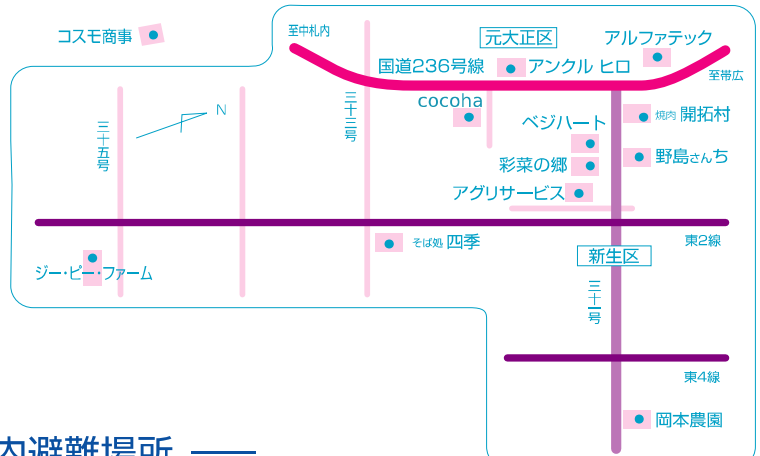

なかさつないマップ

(村内避難場所掲載)

交通アクセス

● 羽田空港	95分
● 帯広空港	10分
● 千歳駅	114分
● 札幌駅	144分
● 釧路駅	90分
● 帯広市	30分
● 札幌市	240分
● 旭川市	240分
● 釧路市	150分

村内避難場所

施設名	所在地	対象地区
① 中札内村児童館	東2条南1丁目2	興和、共栄、新生、元大正、協和、 興農区、北1区、南1区、2区、 3区、4区、5区、6区、泉区、 ひばりヶ丘、めぐみ区、ときわ野、 栄、常盤、南常盤
② 中札内村老人保健福祉センター	西2条南2丁目2	
③ 中札内中学校	東1条南5丁目24	
④ 中札内小学校	東1条南7丁目2	
⑤ 中札内交流の社	東4条北1丁目1	
⑥ 中札内文化創造センター	東4条南6丁目1-3	
⑦ 中札内村商工会館	大通南2丁目24	
⑧ 上札内小学校	上札内134	上札内、元札内、新札内南、西札内、 元更別、南札内
⑨ 上札内交流館	上札内133	
⑩ 中島農業センター	東戸蔭東5線165-1	東戸蔭1、東戸蔭2、中戸蔭、 西戸蔭、新札内