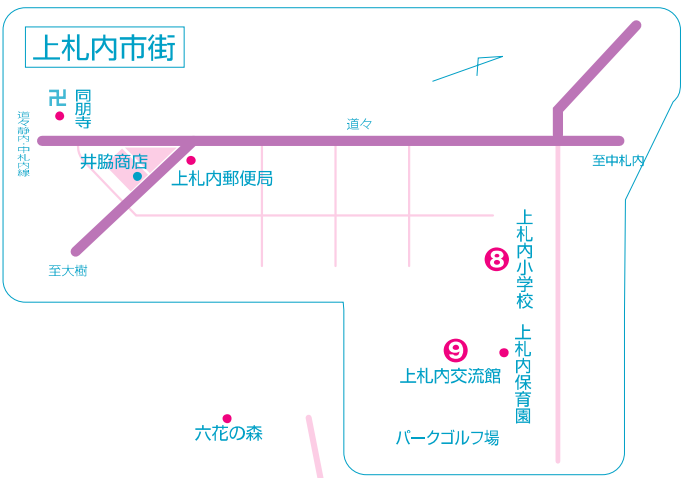

なかさつないマップ

(村内避難場所掲載)

交通アクセス

● 羽田空港	95分
● 帯広空港	10分
● 千歳駅	114分
● 札幌駅	144分
● 釧路駅	90分
● 帯広市	30分
● 札幌市	240分
● 旭川市	240分
● 釧路市	150分

村内避難場所

施設名	所在地	対象地区
① 中札内村児童館	東2条南1丁目2	興和、共栄、新生、元大正、協和、 興農区、北1区、南1区、2区、 3区、4区、5区、6区、泉区、 ひばりヶ丘、めぐみ区、ときわ野、 栄、常盤、南常盤
② 中札内村老人保健福祉センター	西2条南2丁目2	
③ 中札内中学校	東1条南5丁目24	
④ 中札内小学校	東1条南7丁目2	
⑤ 中札内交流の社	東4条北1丁目1	
⑥ 中札内文化創造センター	東4条南6丁目1-3	
⑦ 中札内村商工会館	大通南2丁目24	
⑧ 上札内小学校	上札内134	上札内、元札内、新札内南、西札内、 元更別、南札内
⑨ 上札内交流館	上札内133	
⑩ 中島農業センター	東戸蔭東5線165-1	東戸蔭1、東戸蔭2、中戸蔭、 西戸蔭、新札内