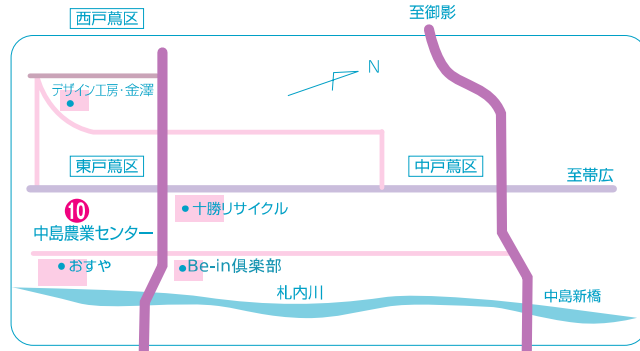

なかさつないマップ

(村内避難場所掲載)

交通アクセス

● 羽田空港	95分
● 帯広空港	10分
● 千歳駅	114分
● 札幌駅	144分
● 釧路駅	90分
● 帯広市	30分
● 札幌市	240分
● 旭川市	240分
● 釧路市	150分

村内避難場所

施設名	所在地	対象地区
① 中札内村児童館	東2条南1丁目2	興和、共栄、新生、元大正、協和、 興農区、北1区、南1区、2区、 3区、4区、5区、6区、泉区、 ひばりヶ丘、めぐみ区、ときわ野、 栄、常盤、南常盤
② 中札内村老人保健福祉センター	西2条南2丁目2	
③ 中札内中学校	東1条南5丁目24	
④ 中札内小学校	東1条南7丁目2	
⑤ 中札内交流の社	東4条北1丁目1	
⑥ 中札内文化創造センター	東4条南6丁目1-3	
⑦ 中札内村商工会館	大通南2丁目24	
⑧ 上札内小学校	上札内134	上札内、元札内、新札内南、西札内、 元更別、南札内
⑨ 上札内交流館	上札内133	
⑩ 中島農業センター	東戸蔭東5線165-1	東戸蔭1、東戸蔭2、中戸蔭、 西戸蔭、新札内