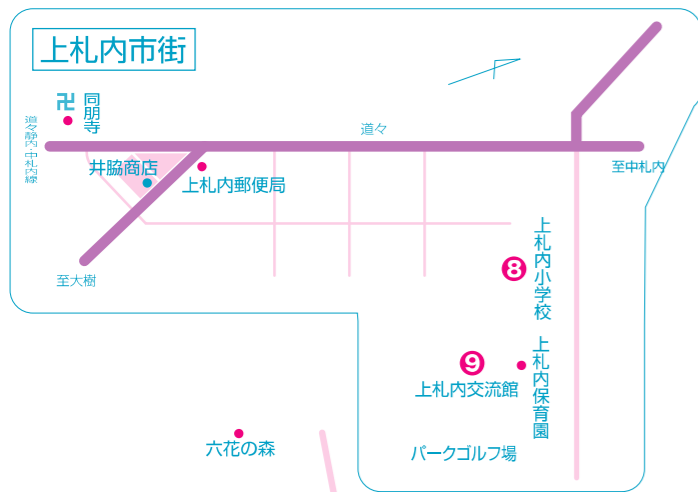

# なかさつないマップ

(村内避難場所掲載)

### 交通アクセス

● 羽田空港	95分	● 帯広空港	10分
● 南千歳駅	114分	● 札幌駅	144分
● 帯広市	30分	● 札幌市	240分
● 旭川市	240分	● 釧路市	150分

## 村内避難場所

施設名	所在地	対象地区
① 中札内村児童館	東2条南1丁目2	興和、共栄、新生、元大正、協和、興農区、北1区、南1区、2区、3区、4区、5区、6区、泉区、ひばりヶ丘、めぐみ区、ときわ野、栄、常盤、南常盤
② 中札内村老人保健福祉センター	西2条南2丁目2	興農区、北1区、南1区、2区、3区、4区、5区、6区、泉区、ひばりヶ丘、めぐみ区、ときわ野、栄、常盤、南常盤
③ 中札内中学校	東1条南5丁目24	興農区、北1区、南1区、2区、3区、4区、5区、6区、泉区、ひばりヶ丘、めぐみ区、ときわ野、栄、常盤、南常盤
④ 中札内小学校	東1条南7丁目2	興農区、北1区、南1区、2区、3区、4区、5区、6区、泉区、ひばりヶ丘、めぐみ区、ときわ野、栄、常盤、南常盤
⑤ 中札内交流の社	東4条北1丁目1	興農区、北1区、南1区、2区、3区、4区、5区、6区、泉区、ひばりヶ丘、めぐみ区、ときわ野、栄、常盤、南常盤
⑥ 中札内文化創造センター	東4条南6丁目1-3	興農区、北1区、南1区、2区、3区、4区、5区、6区、泉区、ひばりヶ丘、めぐみ区、ときわ野、栄、常盤、南常盤
⑦ 中札内村商工会館	大通南2丁目24	興農区、北1区、南1区、2区、3区、4区、5区、6区、泉区、ひばりヶ丘、めぐみ区、ときわ野、栄、常盤、南常盤
⑧ 上札内小学校	上札内134	上札内、元札内、新札内南、西札内、元更別、南札内
⑨ 上札内交流館	上札内133	上札内、元札内、新札内南、西札内、元更別、南札内
⑩ 中島農業センター	東戸蔭東5線165-1	東戸蔭1、東戸蔭2、中戸蔭、西戸蔭、新札内