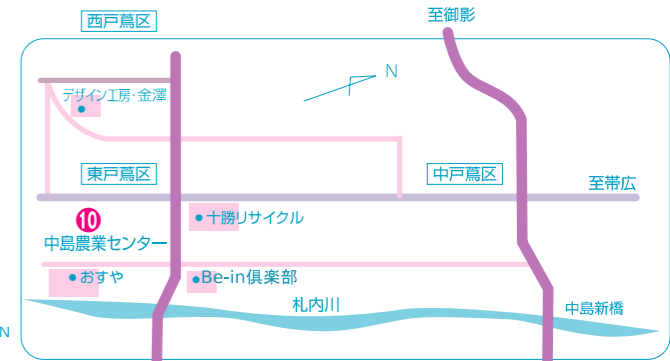

# なかさつないマップ

(村内避難場所掲載)

### 交通アクセス

● 羽田空港	95分	● 帯広空港	10分
● 南千歳駅	114分	● 札幌駅	144分
● 帯広市	30分	● 札幌市	240分
● 旭川市	240分	● 釧路市	150分