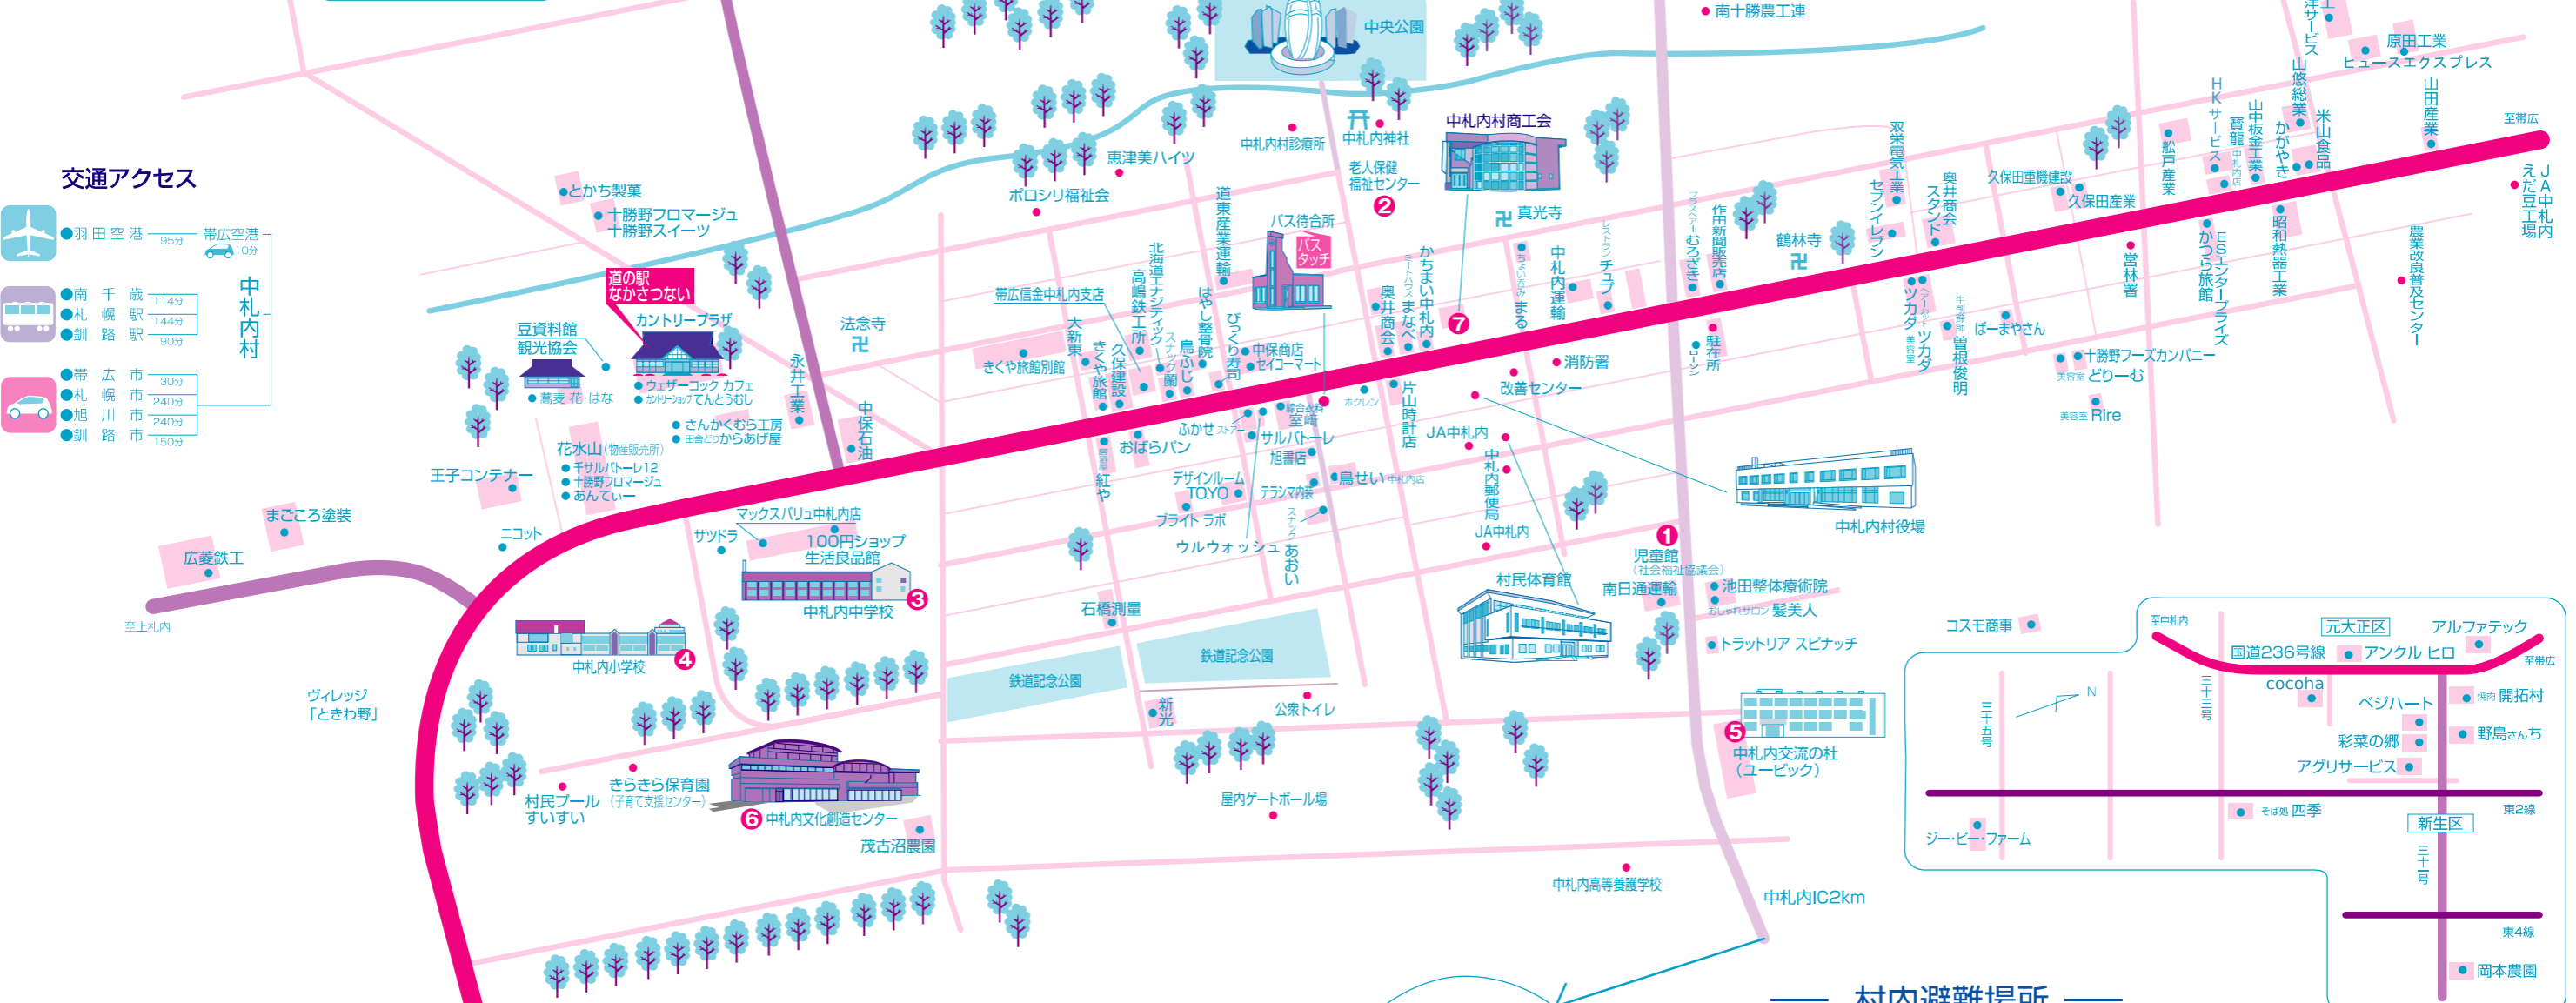

# なかさつないマップ

(村内避難場所掲載)

### 交通アクセス

● 羽田空港	95分	● 帯広空港	10分
● 南千歳駅	114分	● 札幌駅	144分
● 帯広市	30分	● 札幌市	240分
● 旭川市	240分	● 釧路市	150分

## 村内避難場所

施設名	所在地	対象地区
① 中札内村児童館	東2条南1丁目2	興和、共栄、新生、元大正、協和、興農区、北1区、南1区、2区、3区、4区、5区、6区、泉区、ひばりヶ丘、めぐみ区、ときわ野、栄、常盤、南常盤
② 中札内村老人保健福祉センター	西2条南2丁目2	興農区、北1区、南1区、2区、3区、4区、5区、6区、泉区、ひばりヶ丘、めぐみ区、ときわ野、栄、常盤、南常盤
③ 中札内中学校	東1条南5丁目24	興農区、北1区、南1区、2区、3区、4区、5区、6区、泉区、ひばりヶ丘、めぐみ区、ときわ野、栄、常盤、南常盤
④ 中札内小学校	東1条南7丁目2	興農区、北1区、南1区、2区、3区、4区、5区、6区、泉区、ひばりヶ丘、めぐみ区、ときわ野、栄、常盤、南常盤
⑤ 中札内交流の社	東4条北1丁目1	興農区、北1区、南1区、2区、3区、4区、5区、6区、泉区、ひばりヶ丘、めぐみ区、ときわ野、栄、常盤、南常盤
⑥ 中札内文化創造センター	東4条南6丁目1-3	興農区、北1区、南1区、2区、3区、4区、5区、6区、泉区、ひばりヶ丘、めぐみ区、ときわ野、栄、常盤、南常盤
⑦ 中札内村商工会館	大通南2丁目24	興農区、北1区、南1区、2区、3区、4区、5区、6区、泉区、ひばりヶ丘、めぐみ区、ときわ野、栄、常盤、南常盤
⑧ 上札内小学校	上札内134	上札内、元札内、新札内南、西札内、元更別、南札内
⑨ 上札内交流館	上札内133	上札内、元札内、新札内南、西札内、元更別、南札内
⑩ 中島農業センター	東戸蔭東5線165-1	東戸蔭1、東戸蔭2、中戸蔭、西戸蔭、新札内