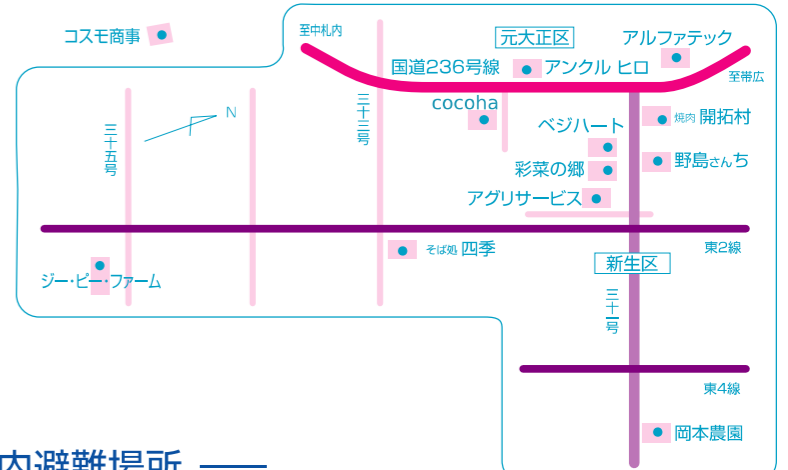

# なかさつないマップ

(村内避難場所掲載)

### 交通アクセス

● 羽田空港	95分	● 帯広空港	10分
● 南千歳駅	114分	● 札幌駅	144分
● 帯広市	30分	● 札幌市	240分
● 旭川市	240分	● 釧路市	150分

## 村内避難場所

施設名	所在地	対象地区
① 中札内村児童館	東2条南1丁目2	興和、共栄、新生、元大正、協和、興農区、北1区、南1区、2区、3区、4区、5区、6区、泉区、ひばりヶ丘、めぐみ区、ときわ野、栄、常盤、南常盤
② 中札内村老人保健福祉センター	西2条南2丁目2	興農区、北1区、南1区、2区、3区、4区、5区、6区、泉区、ひばりヶ丘、めぐみ区、ときわ野、栄、常盤、南常盤
③ 中札内中学校	東1条南5丁目24	興農区、北1区、南1区、2区、3区、4区、5区、6区、泉区、ひばりヶ丘、めぐみ区、ときわ野、栄、常盤、南常盤
④ 中札内小学校	東1条南7丁目2	興農区、北1区、南1区、2区、3区、4区、5区、6区、泉区、ひばりヶ丘、めぐみ区、ときわ野、栄、常盤、南常盤
⑤ 中札内交流の社	東4条北1丁目1	興農区、北1区、南1区、2区、3区、4区、5区、6区、泉区、ひばりヶ丘、めぐみ区、ときわ野、栄、常盤、南常盤
⑥ 中札内文化創造センター	東4条南6丁目1-3	興農区、北1区、南1区、2区、3区、4区、5区、6区、泉区、ひばりヶ丘、めぐみ区、ときわ野、栄、常盤、南常盤
⑦ 中札内村商工会館	大通南2丁目24	興農区、北1区、南1区、2区、3区、4区、5区、6区、泉区、ひばりヶ丘、めぐみ区、ときわ野、栄、常盤、南常盤
⑧ 上札内小学校	上札内134	上札内、元札内、新札内南、西札内、元更別、南札内
⑨ 上札内交流館	上札内133	上札内、元札内、新札内南、西札内、元更別、南札内
⑩ 中島農業センター	東戸蔭東5線165-1	東戸蔭1、東戸蔭2、中戸蔭、西戸蔭、新札内