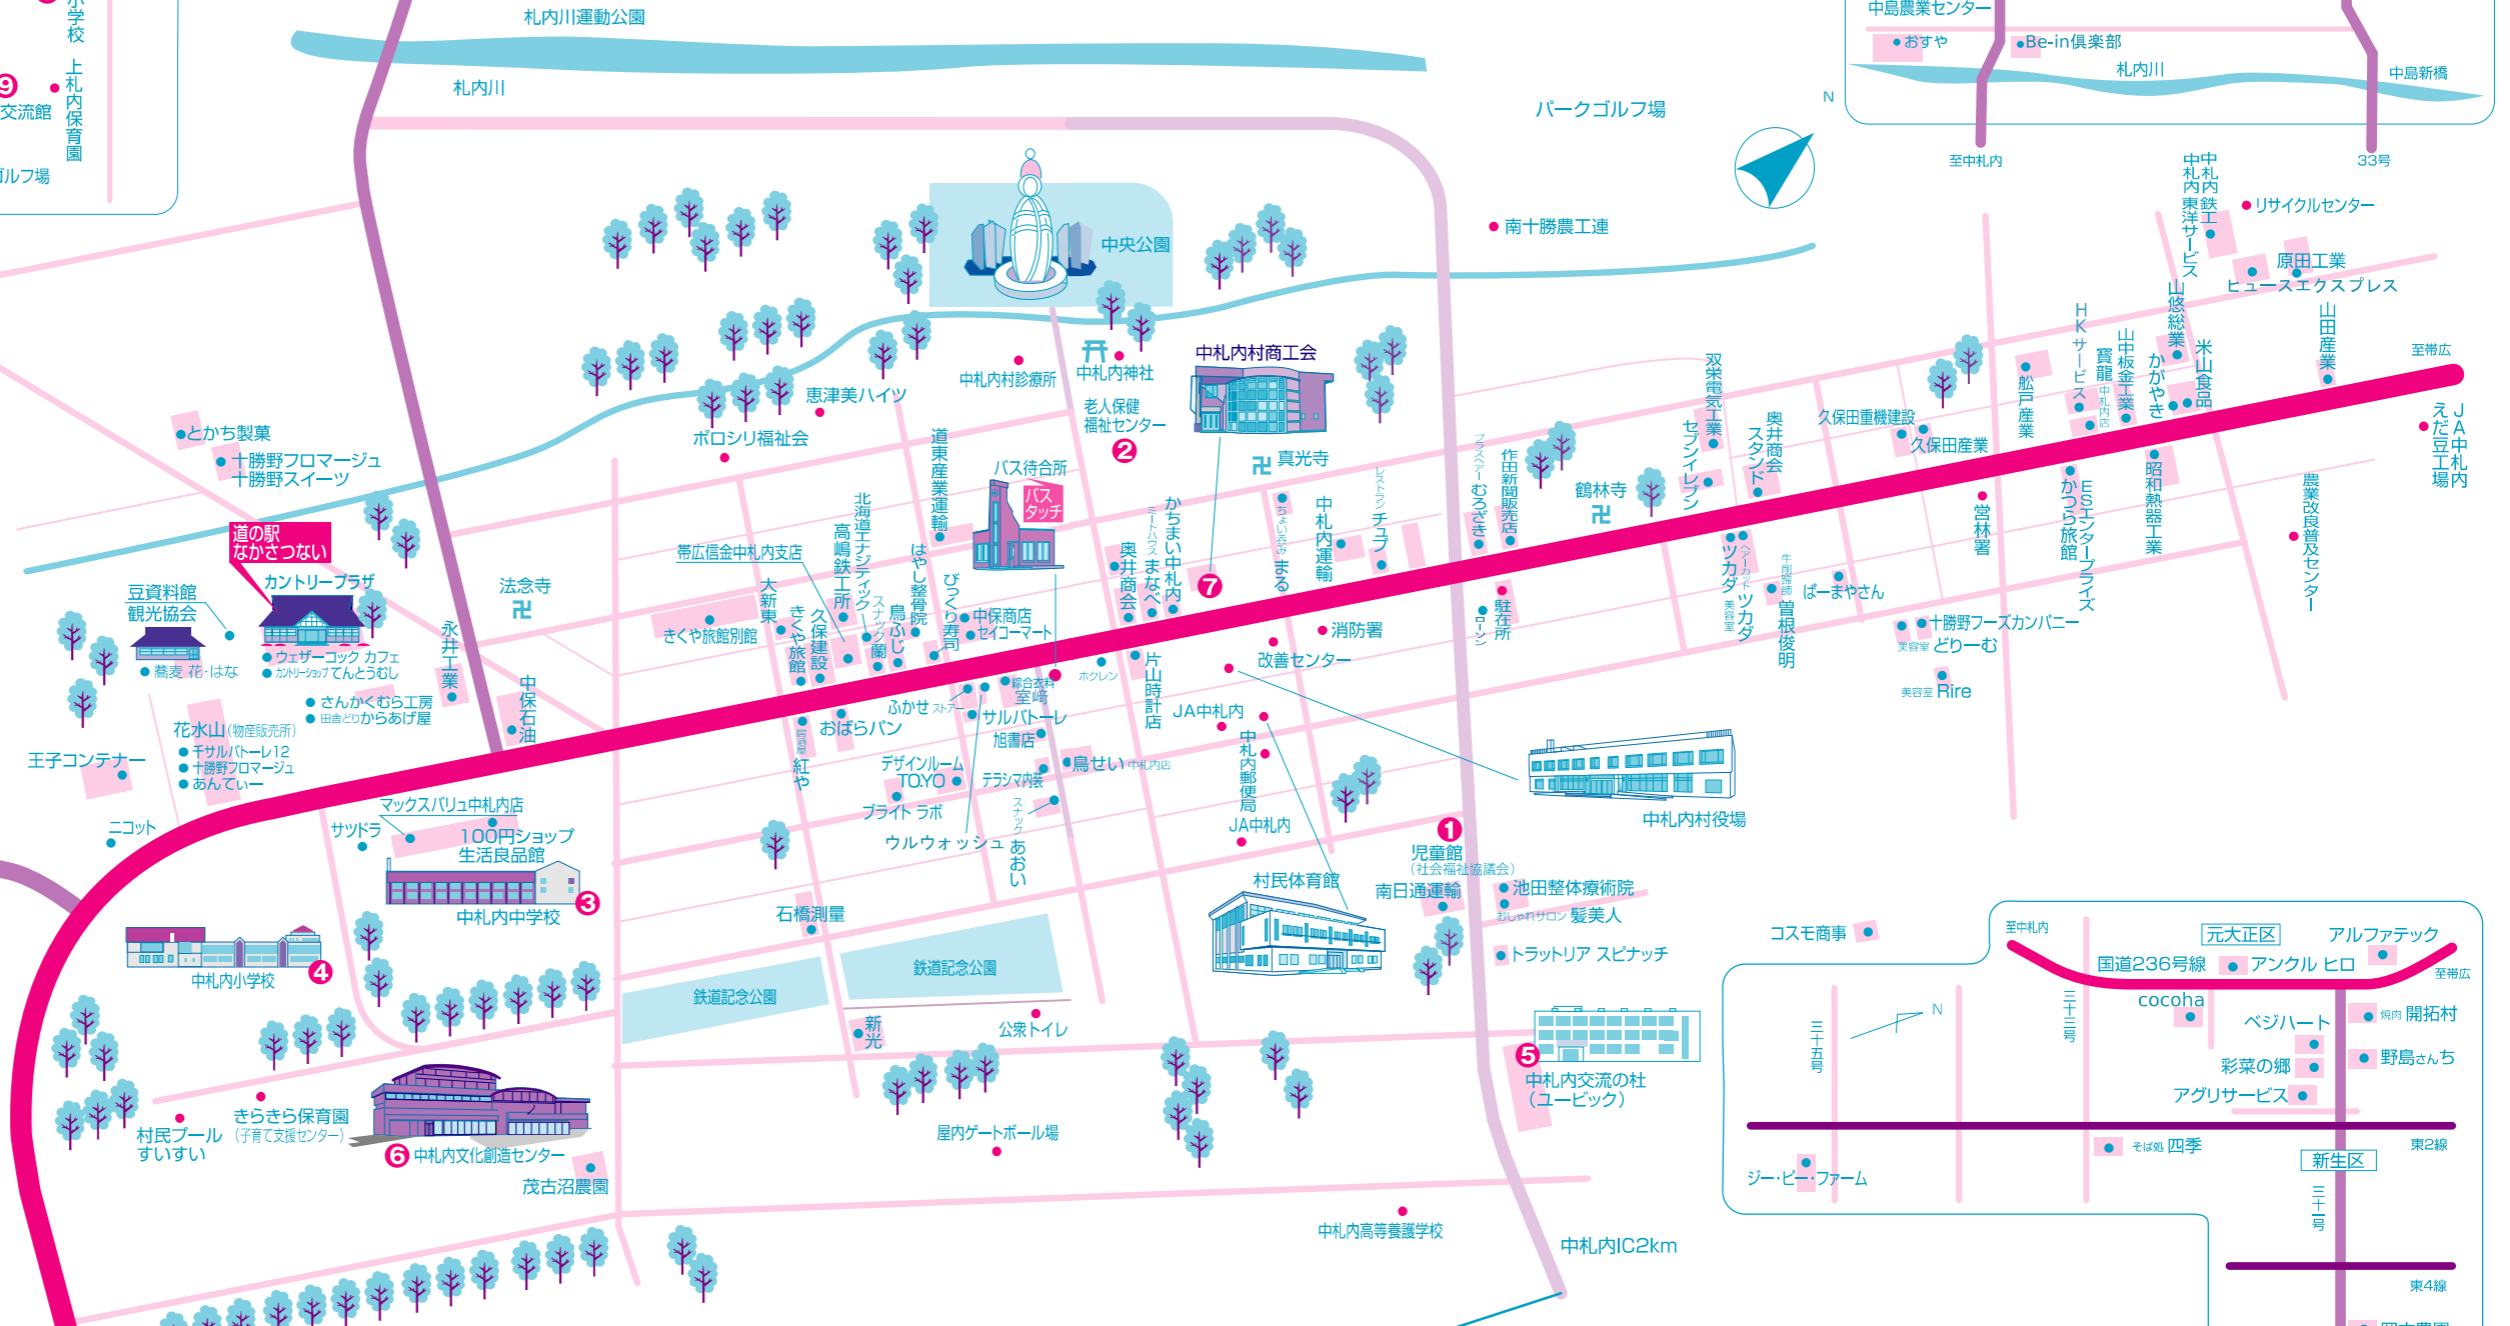

# なかさつないマップ

(村内避難場所掲載)

## 交通アクセス

● 羽田空港	95分	● 帯広空港	10分
● 南千歳駅	114分	● 札幌駅	144分
● 釧路駅	90分		
● 帯広市	30分	● 札幌市	240分
● 旭川市	240分	● 釧路市	150分

中札内村

## 村内避難場所

施設名	所在地	対象地区
① 中札内村児童館	東2条南1丁目2	興和、共栄、新生、元大正、協和、
② 中札内村老人保健福祉センター	西2条南2丁目2	興農区、北1区、南1区、2区、
③ 中札内中学校	東1条南5丁目24	3区、4区、5区、6区、泉区、
④ 中札内小学校	東1条南7丁目2	ひばりヶ丘、めぐみ区、ときわ野、
⑤ 中札内交流の社	東4条北1丁目1	栄、常盤、南常盤
⑥ 中札内文化創造センター	東4条南6丁目1-3	
⑦ 中札内村商工会館	大通南2丁目24	
⑧ 上札内小学校	上札内134	上札内、元札内、新札内南、西札内、
⑨ 上札内交流館	上札内133	元更別、南札内
⑩ 中島農業センター	東戸蔭東5線165-1	東戸蔭1、東戸蔭2、中戸蔭、
		西戸蔭、新札内