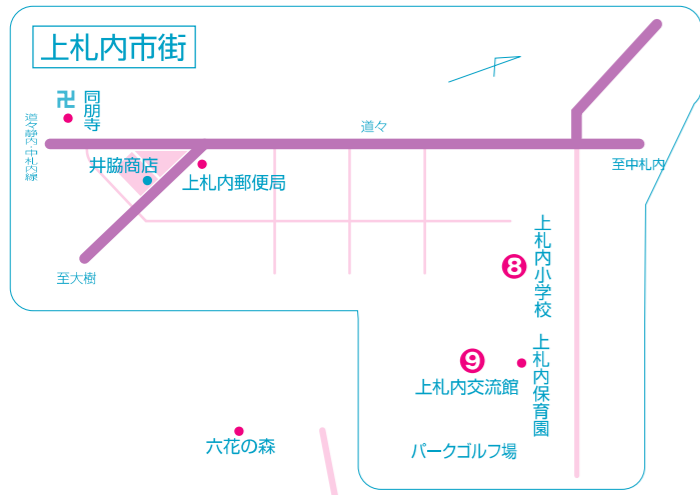

# なかさつないマップ

(村内避難場所掲載)

## 交通アクセス

● 羽田空港	95分	● 帯広空港	10分
● 南千歳駅	114分	● 札幌駅	144分
● 釧路駅	90分		
● 帯広市	30分	● 札幌市	240分
● 旭川市	240分	● 釧路市	150分

中札内村

## 村内避難場所

施設名	所在地	対象地区
① 中札内村児童館	東2条南1丁目2	興和、共栄、新生、元大正、協和、
② 中札内村老人保健福祉センター	西2条南2丁目2	興農区、北1区、南1区、2区、
③ 中札内中学校	東1条南5丁目24	3区、4区、5区、6区、泉区、
④ 中札内小学校	東1条南7丁目2	ひばりヶ丘、めぐみ区、ときわ野、
⑤ 中札内交流の社	東4条北1丁目1	栄、常盤、南常盤
⑥ 中札内文化創造センター	東4条南6丁目1-3	
⑦ 中札内村商工会館	大通南2丁目24	
⑧ 上札内小学校	上札内134	上札内、元札内、新札内南、西札内、
⑨ 上札内交流館	上札内133	元更別、南札内
⑩ 中島農業センター	東戸蔭東5線165-1	東戸蔭1、東戸蔭2、中戸蔭、
		西戸蔭、新札内