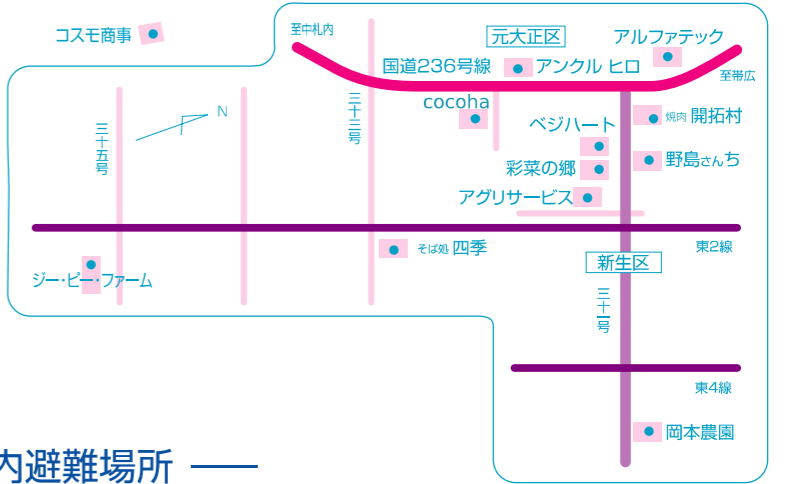

# なかさつないマップ

(村内避難場所掲載)

## 交通アクセス

● 羽田空港	95分	● 帯広空港	10分
● 南千歳駅	114分	● 札幌駅	144分
● 釧路駅	90分		
● 帯広市	30分	● 札幌市	240分
● 旭川市	240分	● 釧路市	150分

中札内村

## 村内避難場所

施設名	所在地	対象地区
① 中札内村児童館	東2条南1丁目2	興和、共栄、新生、元大正、協和、
② 中札内村老人保健福祉センター	西2条南2丁目2	興農区、北1区、南1区、2区、
③ 中札内中学校	東1条南5丁目24	3区、4区、5区、6区、泉区、
④ 中札内小学校	東1条南7丁目2	ひばりヶ丘、めぐみ区、ときわ野、
⑤ 中札内交流の社	東4条北1丁目1	栄、常盤、南常盤
⑥ 中札内文化創造センター	東4条南6丁目1-3	
⑦ 中札内村商工会館	大通南2丁目24	
⑧ 上札内小学校	上札内134	上札内、元札内、新札内南、西札内、
⑨ 上札内交流館	上札内133	元更別、南札内
⑩ 中島農業センター	東戸蔭東5線165-1	東戸蔭1、東戸蔭2、中戸蔭、
		西戸蔭、新札内