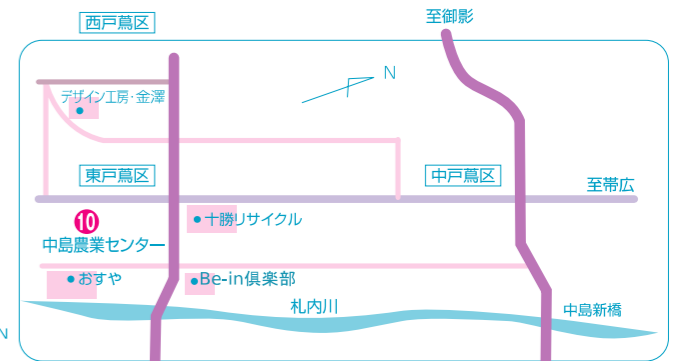

# なかさつないマップ

(村内避難場所掲載)

## 交通アクセス

● 羽田空港	95分	● 帯広空港	10分
● 南千歳駅	114分	● 札幌駅	144分
● 釧路駅	90分		
● 帯広市	30分	● 札幌市	240分
● 旭川市	240分	● 釧路市	150分

中札内村

## 村内避難場所

施設名	所在地	対象地区
① 中札内村児童館	東2条南1丁目2	興和、共栄、新生、元大正、協和、
② 中札内村老人保健福祉センター	西2条南2丁目2	興農区、北1区、南1区、2区、
③ 中札内中学校	東1条南5丁目24	3区、4区、5区、6区、泉区、
④ 中札内小学校	東1条南7丁目2	ひばりヶ丘、めぐみ区、ときわ野、
⑤ 中札内交流の社	東4条北1丁目1	栄、常盤、南常盤
⑥ 中札内文化創造センター	東4条南6丁目1-3	
⑦ 中札内村商工会館	大通南2丁目24	
⑧ 上札内小学校	上札内134	上札内、元札内、新札内南、西札内、
⑨ 上札内交流館	上札内133	元更別、南札内
⑩ 中島農業センター	東戸蔭東5線165-1	東戸蔭1、東戸蔭2、中戸蔭、
		西戸蔭、新札内