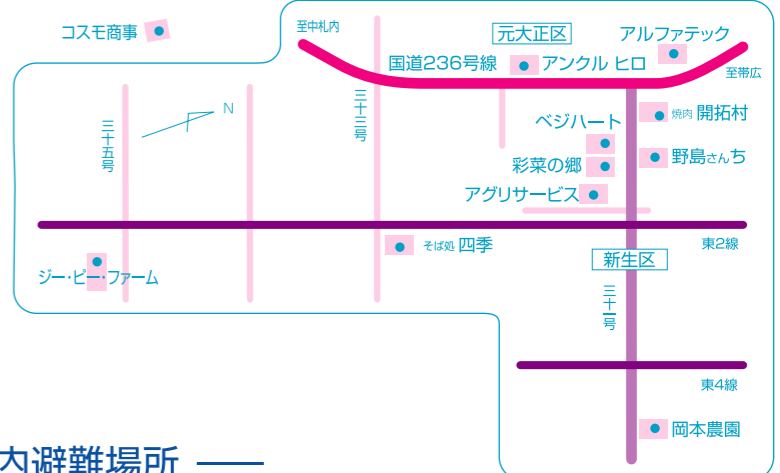

なかさつないマップ

(村内避難場所掲載)

交通アクセス

● 羽田空港	95分	● 帯広空港	10分
● 千歳駅	114分	● 帯広市	30分
● 札幌駅	144分	● 札大	240分
● 釧路駅	90分	● 旭川市	240分
		● 釧路市	150分

村内避難場所

施設名	所在地	対象地区
① 中札内村児童館	東2条南1丁目2	興和、共栄、新生、元大正、協和、興農区、北1区、南1区、2区、3区、4区、5区、6区、泉区、ひばりヶ丘、めぐみ区、ときわ野、栄、常盤、南常盤
② 中札内村老人保健福祉センター	西2条南2丁目2	興農区、北1区、南1区、2区、3区、4区、5区、6区、泉区、ひばりヶ丘、めぐみ区、ときわ野、栄、常盤、南常盤
③ 中札内中学校	東1条南5丁目24	興農区、北1区、南1区、2区、3区、4区、5区、6区、泉区、ひばりヶ丘、めぐみ区、ときわ野、栄、常盤、南常盤
④ 中札内小学校	東1条南7丁目2	興農区、北1区、南1区、2区、3区、4区、5区、6区、泉区、ひばりヶ丘、めぐみ区、ときわ野、栄、常盤、南常盤
⑤ 中札内交流の杜	東4条北1丁目1	興農区、北1区、南1区、2区、3区、4区、5区、6区、泉区、ひばりヶ丘、めぐみ区、ときわ野、栄、常盤、南常盤
⑥ 中札内文化創造センター	東4条南6丁目1-3	興農区、北1区、南1区、2区、3区、4区、5区、6区、泉区、ひばりヶ丘、めぐみ区、ときわ野、栄、常盤、南常盤
⑦ 中札内村商工会館	大通南2丁目24	興農区、北1区、南1区、2区、3区、4区、5区、6区、泉区、ひばりヶ丘、めぐみ区、ときわ野、栄、常盤、南常盤
⑧ 上札内小学校	上札内134	上札内、元札内、新札内南、西札内、元更別、南札内
⑨ 上札内交流館	上札内133	上札内、元札内、新札内南、西札内、元更別、南札内
⑩ 中島農業センター	東戸蔭東5線165-1	東戸蔭1、東戸蔭2、中戸蔭、西戸蔭、新札内