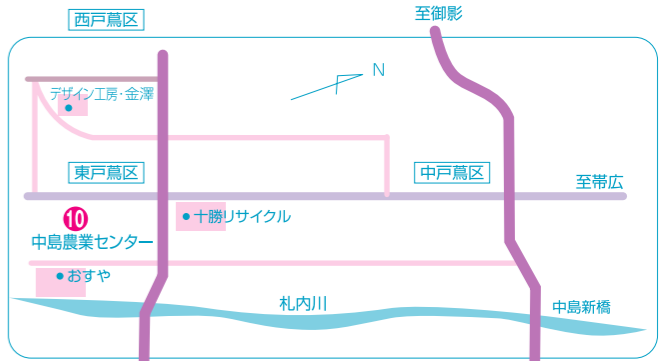

なかさつないマップ

(村内避難場所掲載)

交通アクセス

● 羽田空港	95分	● 帯広空港	10分
● 千歳駅	114分	● 帯広市	30分
● 札幌駅	144分	● 札大	240分
● 釧路駅	90分	● 旭川市	240分
		● 釧路市	150分

村内避難場所

施設名	所在地	対象地区
① 中札内村児童館	東2条南1丁目2	興和、共栄、新生、元大正、協和、興農区、北1区、南1区、2区、3区、4区、5区、6区、泉区、ひばりヶ丘、めぐみ区、ときわ野、栄、常盤、南常盤
② 中札内村老人保健福祉センター	西2条南2丁目2	興農区、北1区、南1区、2区、3区、4区、5区、6区、泉区、ひばりヶ丘、めぐみ区、ときわ野、栄、常盤、南常盤
③ 中札内中学校	東1条南5丁目24	興農区、北1区、南1区、2区、3区、4区、5区、6区、泉区、ひばりヶ丘、めぐみ区、ときわ野、栄、常盤、南常盤
④ 中札内小学校	東1条南7丁目2	興農区、北1区、南1区、2区、3区、4区、5区、6区、泉区、ひばりヶ丘、めぐみ区、ときわ野、栄、常盤、南常盤
⑤ 中札内交流の杜	東4条北1丁目1	興農区、北1区、南1区、2区、3区、4区、5区、6区、泉区、ひばりヶ丘、めぐみ区、ときわ野、栄、常盤、南常盤
⑥ 中札内文化創造センター	東4条南6丁目1-3	興農区、北1区、南1区、2区、3区、4区、5区、6区、泉区、ひばりヶ丘、めぐみ区、ときわ野、栄、常盤、南常盤
⑦ 中札内村商工会館	大通南2丁目24	興農区、北1区、南1区、2区、3区、4区、5区、6区、泉区、ひばりヶ丘、めぐみ区、ときわ野、栄、常盤、南常盤
⑧ 上札内小学校	上札内134	上札内、元札内、新札内南、西札内、元更別、南札内
⑨ 上札内交流館	上札内133	上札内、元札内、新札内南、西札内、元更別、南札内
⑩ 中島農業センター	東戸蔭東5線165-1	東戸蔭1、東戸蔭2、中戸蔭、西戸蔭、新札内