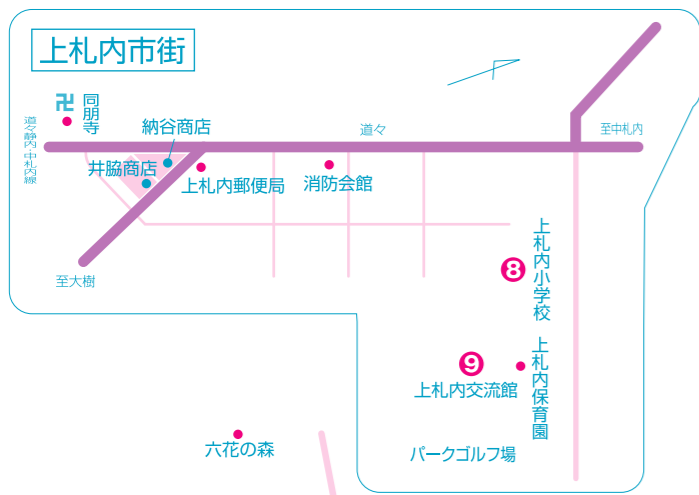

なかさつないマップ

(村内避難場所掲載)

交通アクセス

● 羽田空港	95分	● 帯広空港	10分
● 千歳駅	114分	● 帯広市	30分
● 札幌駅	144分	● 札大	240分
● 釧路駅	90分	● 旭川市	240分
		● 釧路市	150分

村内避難場所

施設名	所在地	対象地区
① 中札内村児童館	東2条南1丁目2	興和、共栄、新生、元大正、協和、興農区、北1区、南1区、2区、3区、4区、5区、6区、泉区、ひばりヶ丘、めぐみ区、ときわ野、栄、常盤、南常盤
② 中札内村老人保健福祉センター	西2条南2丁目2	興農区、北1区、南1区、2区、3区、4区、5区、6区、泉区、ひばりヶ丘、めぐみ区、ときわ野、栄、常盤、南常盤
③ 中札内中学校	東1条南5丁目24	興農区、北1区、南1区、2区、3区、4区、5区、6区、泉区、ひばりヶ丘、めぐみ区、ときわ野、栄、常盤、南常盤
④ 中札内小学校	東1条南7丁目2	興農区、北1区、南1区、2区、3区、4区、5区、6区、泉区、ひばりヶ丘、めぐみ区、ときわ野、栄、常盤、南常盤
⑤ 中札内交流の杜	東4条北1丁目1	興農区、北1区、南1区、2区、3区、4区、5区、6区、泉区、ひばりヶ丘、めぐみ区、ときわ野、栄、常盤、南常盤
⑥ 中札内文化創造センター	東4条南6丁目1-3	興農区、北1区、南1区、2区、3区、4区、5区、6区、泉区、ひばりヶ丘、めぐみ区、ときわ野、栄、常盤、南常盤
⑦ 中札内村商工会館	大通南2丁目24	興農区、北1区、南1区、2区、3区、4区、5区、6区、泉区、ひばりヶ丘、めぐみ区、ときわ野、栄、常盤、南常盤
⑧ 上札内小学校	上札内134	上札内、元札内、新札内南、西札内、元更別、南札内
⑨ 上札内交流館	上札内133	上札内、元札内、新札内南、西札内、元更別、南札内
⑩ 中島農業センター	東戸蔭東5線165-1	東戸蔭1、東戸蔭2、中戸蔭、西戸蔭、新札内