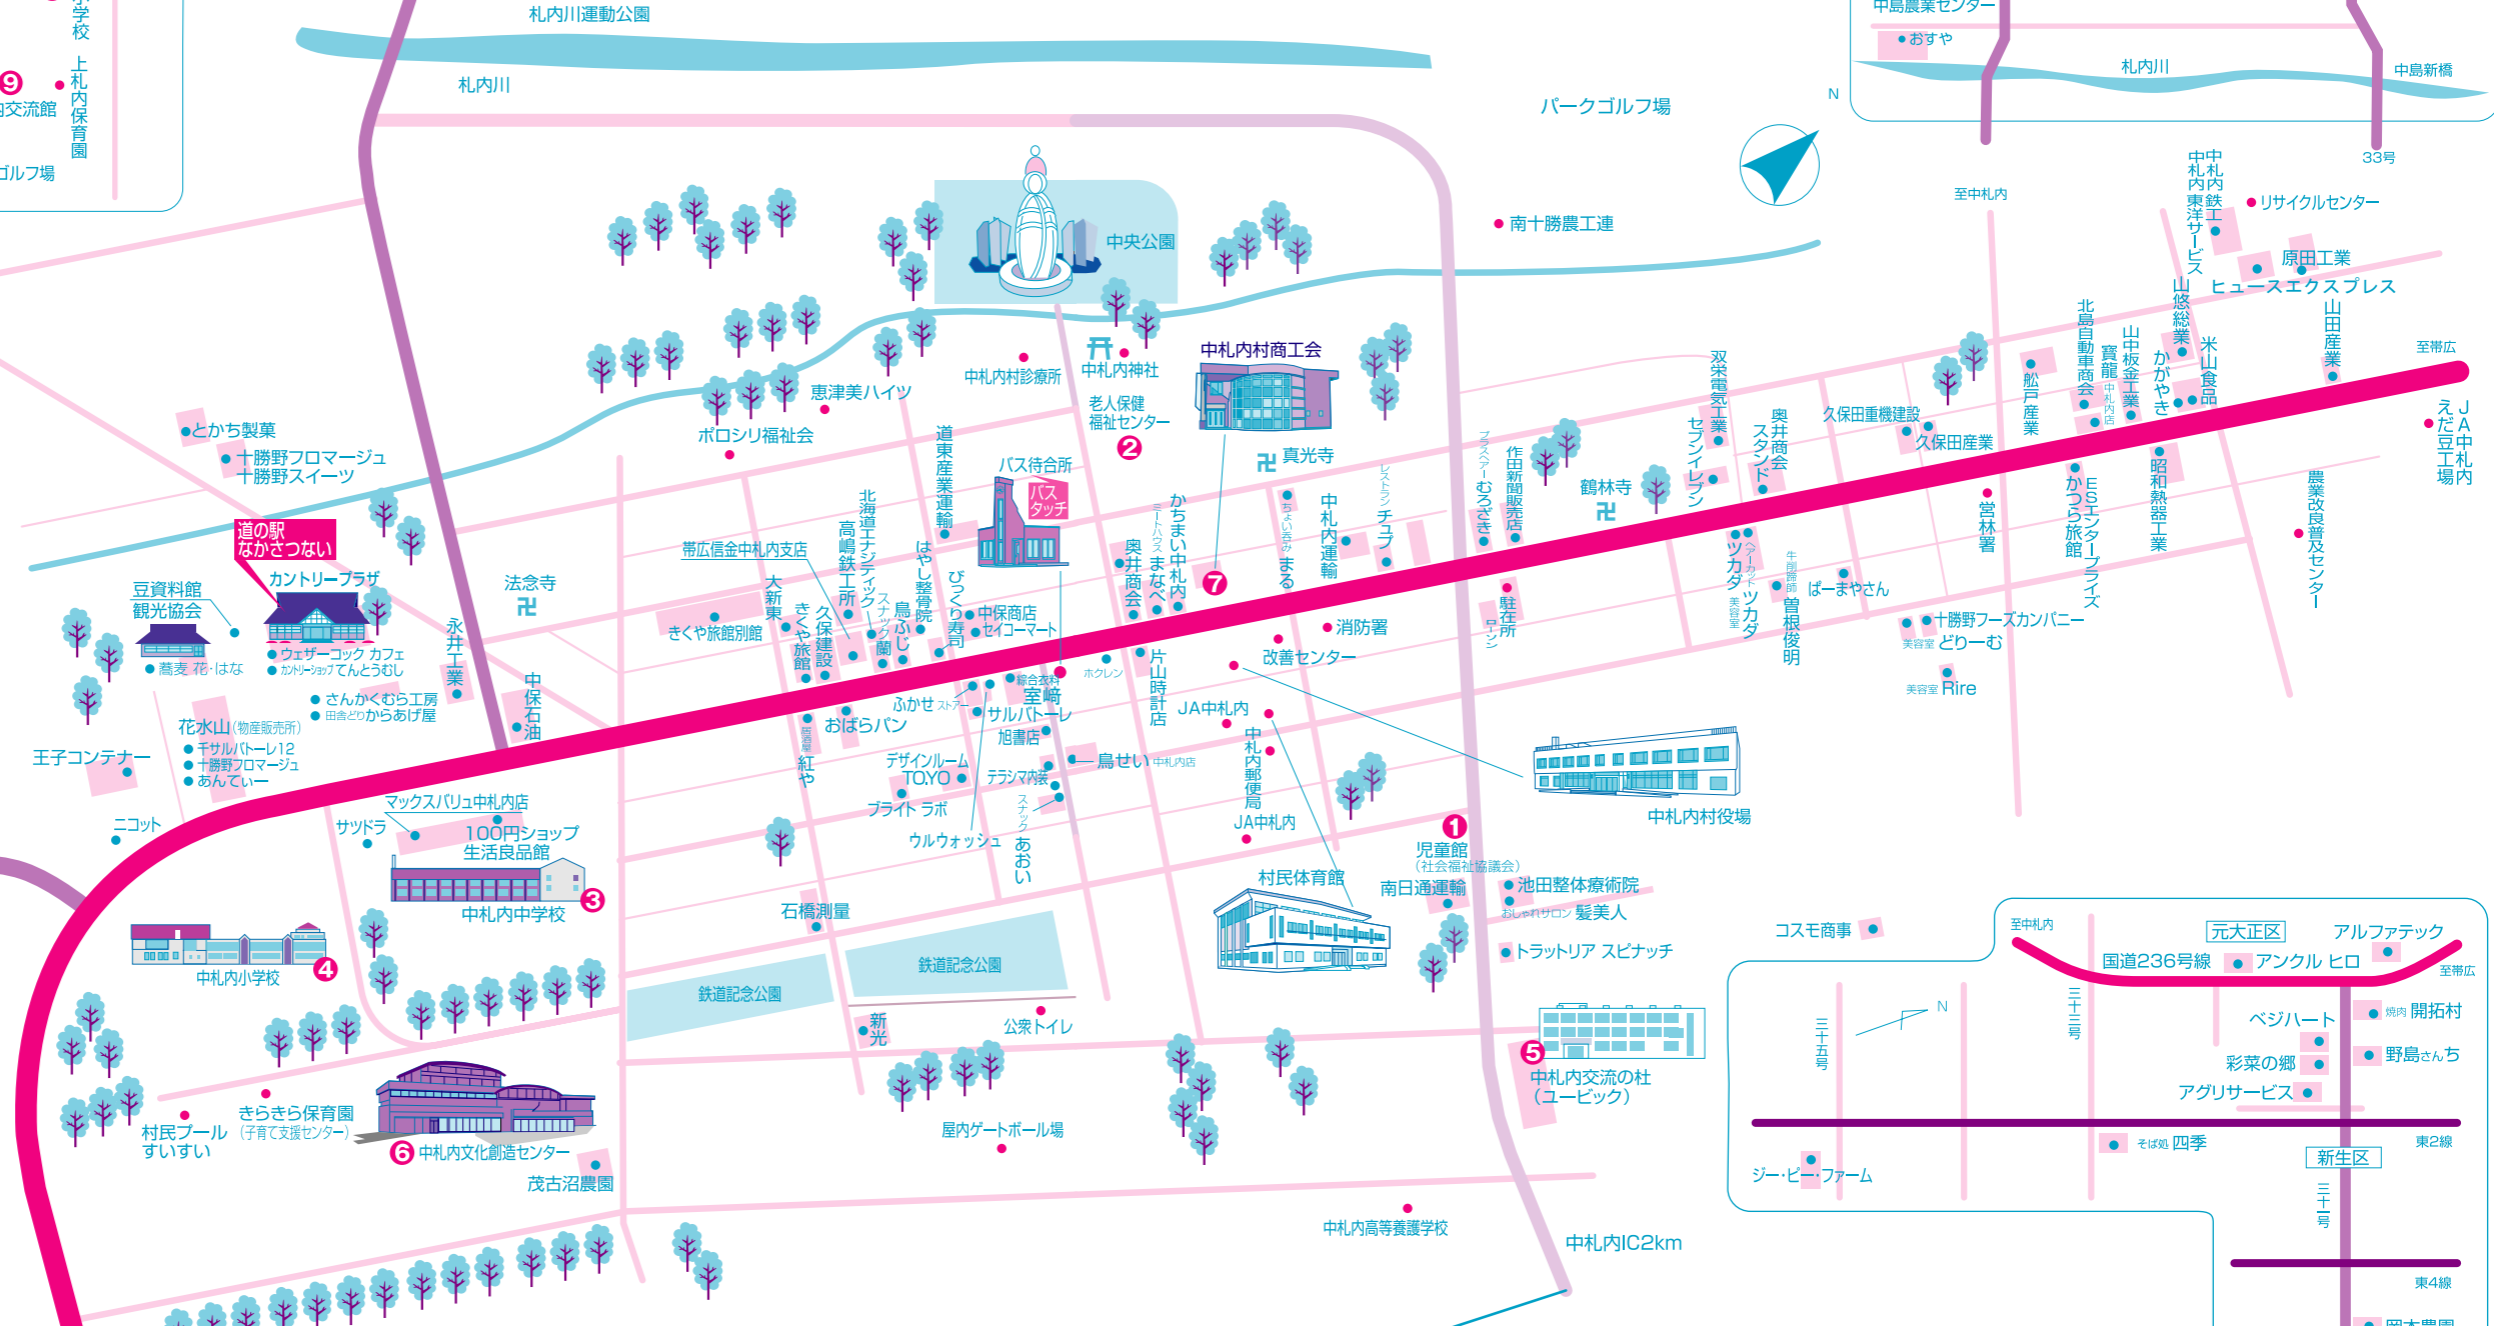

なかさつないマップ

(村内避難場所掲載)

交通アクセス

● 羽田空港	95分	● 帯広空港	10分
● 千歳駅	114分	● 帯広市	30分
● 札幌駅	144分	● 札大	240分
● 釧路駅	90分	● 旭川市	240分
		● 釧路市	150分

村内避難場所

施設名	所在地	対象地区
① 中札内村児童館	東2条南1丁目2	興和、共栄、新生、元大正、協和、興農区、北1区、南1区、2区、3区、4区、5区、6区、泉区、ひばりヶ丘、めぐみ区、ときわ野、栄、常盤、南常盤
② 中札内村老人保健福祉センター	西2条南2丁目2	興農区、北1区、南1区、2区、3区、4区、5区、6区、泉区、ひばりヶ丘、めぐみ区、ときわ野、栄、常盤、南常盤
③ 中札内中学校	東1条南5丁目24	興農区、北1区、南1区、2区、3区、4区、5区、6区、泉区、ひばりヶ丘、めぐみ区、ときわ野、栄、常盤、南常盤
④ 中札内小学校	東1条南7丁目2	興農区、北1区、南1区、2区、3区、4区、5区、6区、泉区、ひばりヶ丘、めぐみ区、ときわ野、栄、常盤、南常盤
⑤ 中札内交流の杜	東4条北1丁目1	興農区、北1区、南1区、2区、3区、4区、5区、6区、泉区、ひばりヶ丘、めぐみ区、ときわ野、栄、常盤、南常盤
⑥ 中札内文化創造センター	東4条南6丁目1-3	興農区、北1区、南1区、2区、3区、4区、5区、6区、泉区、ひばりヶ丘、めぐみ区、ときわ野、栄、常盤、南常盤
⑦ 中札内村商工会館	大通南2丁目24	興農区、北1区、南1区、2区、3区、4区、5区、6区、泉区、ひばりヶ丘、めぐみ区、ときわ野、栄、常盤、南常盤
⑧ 上札内小学校	上札内134	上札内、元札内、新札内南、西札内、元更別、南札内
⑨ 上札内交流館	上札内133	上札内、元札内、新札内南、西札内、元更別、南札内
⑩ 中島農業センター	東戸蔭東5線165-1	東戸蔭1、東戸蔭2、中戸蔭、西戸蔭、新札内